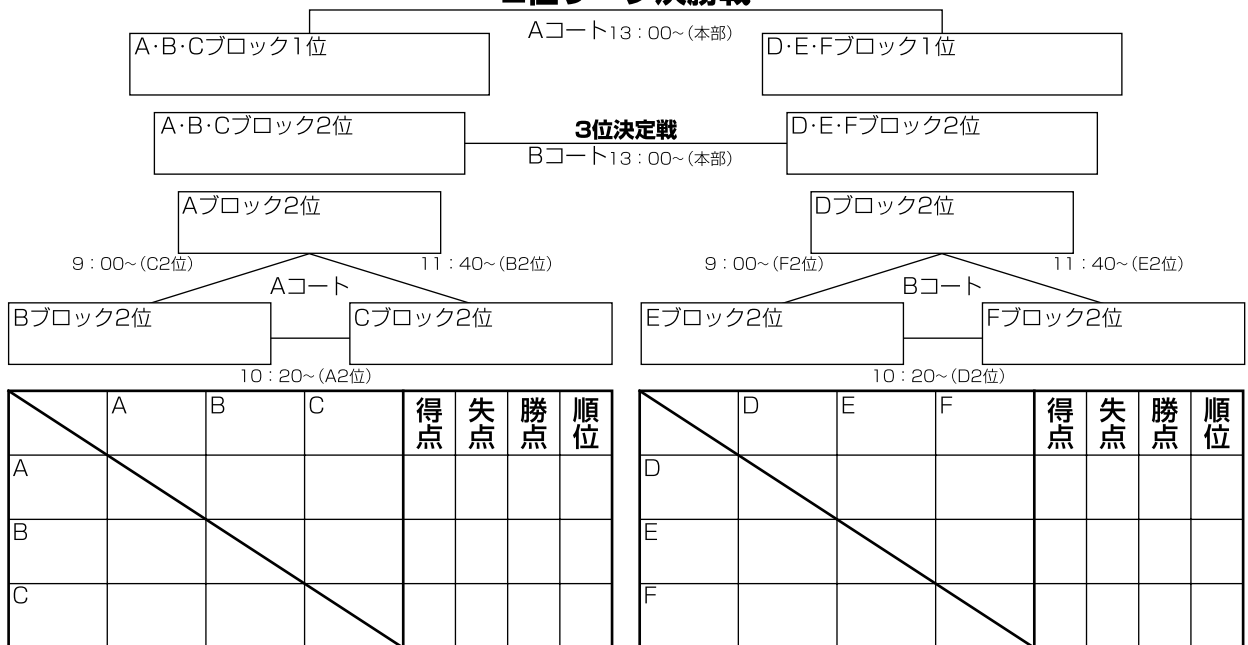

【Dコート】

開始時間	対戦チーム	審判チーム
9:00	(D4位) VS (E4位)	(F4位)
9:40	(D3位) VS (E3位)	(F3位)
10:20	(E4位) VS (F4位)	(D4位)
11:00	(E3位) VS (F3位)	(D3位)
11:40	(D4位) VS (F4位)	(E4位)
12:20	(D3位) VS (F3位)	(E3位)
13:00	4位リーグフレンドリーマッチ	相 互
13:40	3位リーグフレンドリーマッチ	相 互

【決勝1位リーグ】 (16日)

於・桃源郷運動公園
()は主審

優勝決定戦

【2位リーグ】 (16日)

於・桃源郷運動公園
()は主審

2位リーグ決勝戦

【3位リーグ】 (16日)

於・貴志川スポーツ公園
()は主審