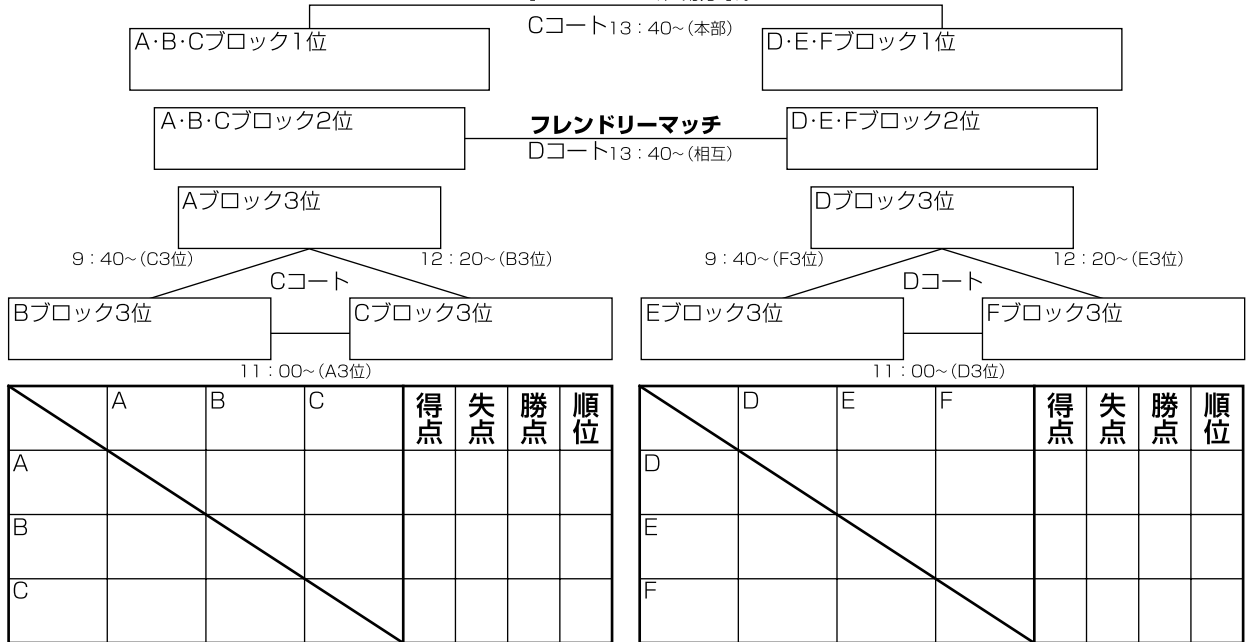

【3位リーグ】 (16日)

於・貴志川スポーツ公園
( )は主審

3位リーグ決勝戦