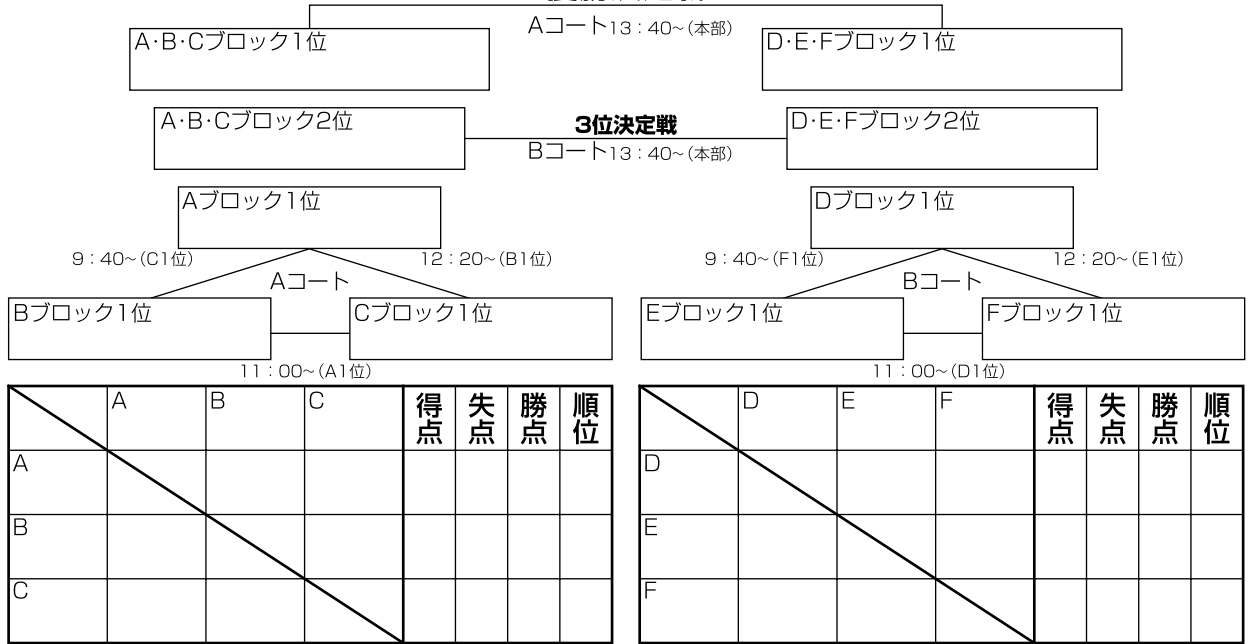

【決勝1位リーグ】 (16日)

於・桃源郷運動公園
( )は主審

優勝決定戦