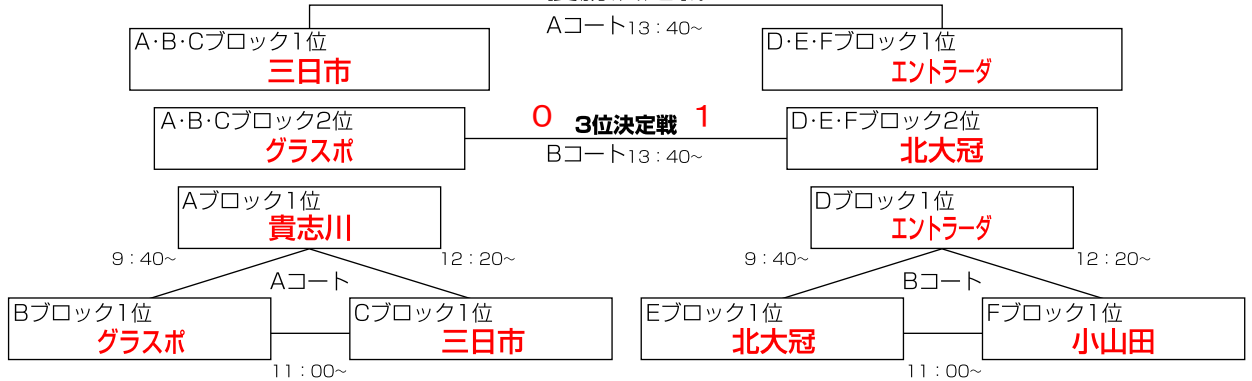

# 【決勝1位リーグ】 (21日)

於・桃源郷運動公園

0 優勝決定戦 4

	A 貴志川	B グラスボ	C 三田市	得点	失点	勝点	順位
A 貴志川		0 × 1	1 △ 1	1	2	1	3
B グラスボ	1 ○ 0		0 × 5	1	5	3	2
C 三田市	1 △ 1	5 ○ 0		6	1	4	1

	D エントラーダ	E 北大冠	F 小山田	得点	失点	勝点	順位
D エントラーダ		1 ○ 0	2 ○ 0	3	0	6	1
E 北大冠	0 × 1		1 ○ 0	1	1	3	2
F 小山田	0 × 2	0 × 1		0	3	0	3

# 【2位リーグ】 (21日)

於・桃源郷運動公園

1 2位リーグ決勝戦 0

	A 三田	B あわじ	C 蓮池	得点	失点	勝点	順位
A 三田		0 × 5	0 △ 0	0	5	1	3
B あわじ	5 ○ 0		0 × 2	5	2	3	2
C 蓮池	0 △ 0	2 ○ 0		2	0	4	1

	D 河北	E 宮	F アズール	得点	失点	勝点	順位
D 河北		4 ○ 1	2 ○ 0	6	1	6	1
E 宮	1 × 4		2 ○ 0	3	4	3	2
F アズール	0 × 2	0 × 2		0	4	0	3