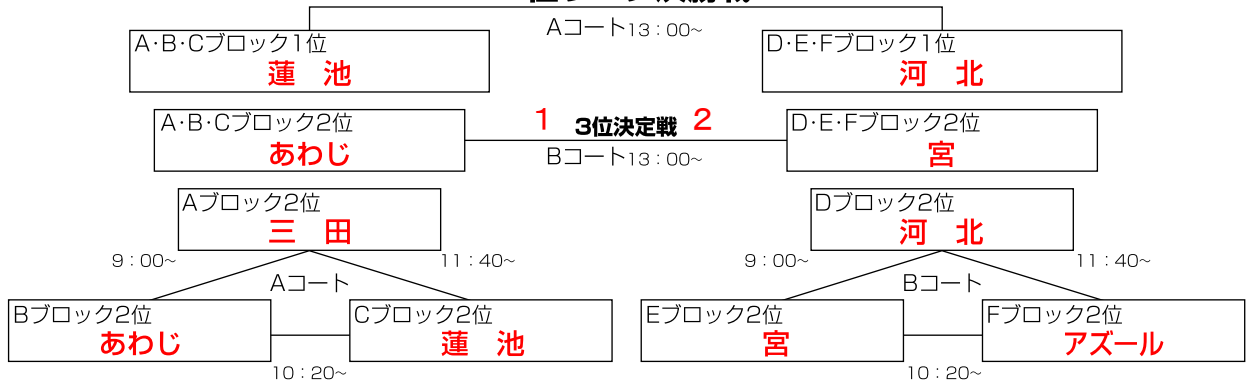

# 【決勝1位リーグ】 (21日)

於・桃源郷運動公園

0 優勝決定戦 4

	A 貴志川	B グラスボ	C 三田市	得点	失点	勝点	順位
A 貴志川		0 × 1	1 △ 1	1	2	1	3
B グラスボ	1 ○ 0		0 × 5	1	5	3	2
C 三田市	1 △ 1	5 ○ 0		6	1	4	1

	D エントラーダ	E 北大冠	F 小山田	得点	失点	勝点	順位
D エントラーダ		1 ○ 0	2 ○ 0	3	0	6	1
E 北大冠	0 × 1		1 ○ 0	1	1	3	2
F 小山田	0 × 2	0 × 1		0	3	0	3

# 【2位リーグ】 (21日)

於・桃源郷運動公園

1 2位リーグ決勝戦 0

	A 三田	B あわじ	C 蓮池	得点	失点	勝点	順位
A 三田		0 × 5	0 △ 0	0	5	1	3
B あわじ	5 ○ 0		0 × 2	5	2	3	2
C 蓮池	0 △ 0	2 ○ 0		2	0	4	1

	D 河北	E 宮	F アズール	得点	失点	勝点	順位
D 河北		4 ○ 1	2 ○ 0	6	1	6	1
E 宮	1 × 4		2 ○ 0	3	4	3	2
F アズール	0 × 2	0 × 2		0	4	0	3